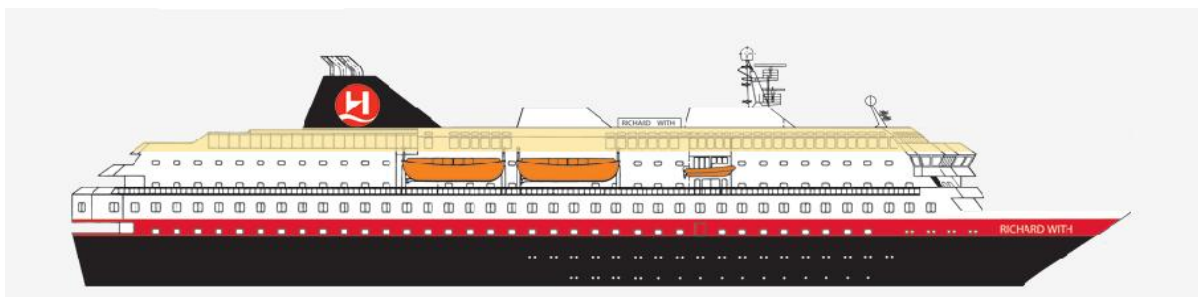

inkludierte Leistungen:

- ✓ **Linienflug Düsseldorf - Bergen**
- ✓ **1x Übernachtung / Frühstück in Bergen**
- ✓ **3-stündige Stadtrundfahrt in Bergen**
- ✓ **Hurtigrutenreise Bergen-Kirkenes in gebuchter Kabinenkategorie**
- ✓ **Vollpension an Bord**
- ✓ **1x Übernachtung / Frühstück in Kirkenes**
- ✓ **Linienflug Kirkenes - Düsseldorf**
- ✓ **alle Transfere in Norwegen**
- ✓ **1 Reiseführer "Hurtigruten" pro Kabine**
- ✓ **HEBBEL-Reisebegleitung während der gesamten Reise***

(*bei Erreichen der Mindestteilnehmerzahl von 10 Personen)

Kabinenkategorien:

Kabinenkategorie	Preis pro Person
Innenkabine Kat. I	€ 1.982,-
Außenkabine eingeschr. Sicht Kat. J	€ 2.083,-
Außenkabine eingeschr. Sicht Kat. L	€ 2.083,-
Außenkabine Kat. N	€ 2.097,-
Außenkabine Kat. P	€ 2.175,-

Einzelkabine ab € 2.180,-. Weitere Kabinenkategorien auf Anfrage buchbar.

"1893 Ambassador-Wiederholer-Bonus"

10% Wiederholer-Bonus für Kunden, die bereits einmal mit Hurtigruten gereist sind.

Buchung & Informationen in Ihrem HEBBEL-Reisebüro

NRWs größte private Reisebüroketten

Buchen mit Sicherheit und persönlichem Service in unseren Reisebüros:

Leverkusen

Friedrich-Ebert-Platz 21
Tel. 02 14 / 83 08 20

Kölner Straße 34
Tel. 0 21 71 / 7 28 40

Berg. Landstraße 149
Tel. 02 14 / 85 17 50

Hauptstraße 70
Tel. 02 14 / 4 50 81

Köln

Bahnhofstraße 40
Tel. 0 22 03 / 95 56 90

Severinstraße 92
Tel. 02 21 / 9 31 89 90

Bergisch Gladbach

Buchmühlenstraße 2-12
Tel. 0 22 02 / 93 63 20

Schloßstraße 31b
Tel. 0 22 04 / 9 53 70

Hennef

Frankfurter Straße 53
Tel. 0 22 42 / 40 07

Bonn-Bad Godesberg

Koblenzer Straße 62
Tel. 02 28 / 3 36 90 90

Siegburg

Am BrauhoF 4
0 22 41 / 6 10 88

Burscheid

Montanusstraße 3
Tel. 0 21 74 / 7 88 40

Leichlingen

Gartenstraße 8
Tel. 0 21 75 / 8 99 40

Solingen

Clemens Galerien
Tel. 02 12 / 1 60 34

Hilden

Mittelstraße 113
Tel. 0 21 03 / 9 85 10

Langenfeld

An der Stadtgalerie
Tel. 0 21 73 / 9 84 45

Monheim

Rathausplatz 10
Tel. 0 21 73 / 9 54 45

Unsere Partnerbüros in Leverkusen

Reiseservice

Saarstraße 21 /
Waldsiedlung
Tel. 02 14 / 85 52 90

Reiseservice

Berg. Landstraße 70
Fußgängerzone
Tel. 02 14 / 85 53 00

in Köln

Reisebüro Strohhut
Venloer Straße 371 /
Ecke Gürtel
Tel. 02 21 / 7 88 72 40

in Bonn

Reisebüro Sterntours
Münsterplatz 26
Tel. 02 28 / 9 69 44 00